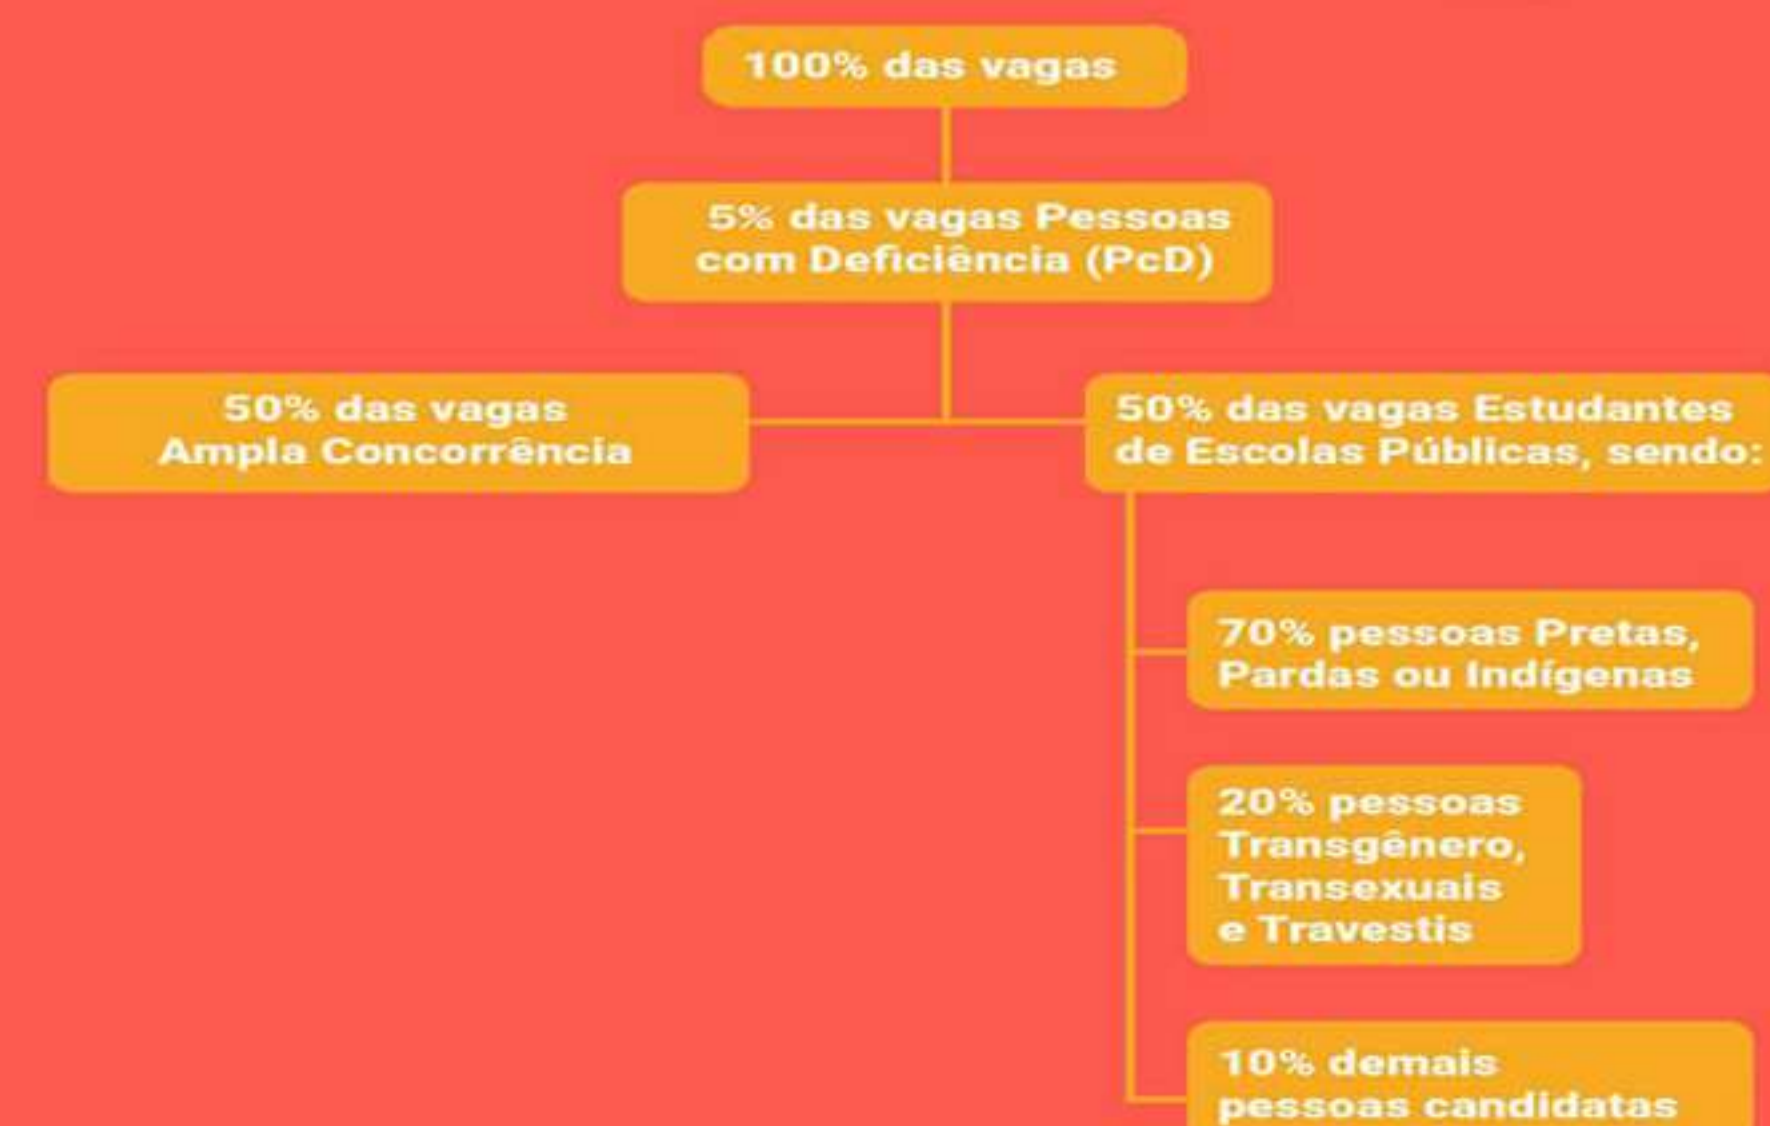

O Conservatório de Tatuí agradece aos patrocinadores que apoiam as nossas atividades via Lei de Incentivo do Ministério da Cultura: Visa, Instituto CCR, Rede Itaú, Cipatex, Drogal e SICOOB.

Curso elaborado com consultoria de

Fernanda Maia e Zé Henrique de Paula

destinado a pessoas que já tenham experiência nas áreas de teatro e música, com foco no desenvolvimento das habilidades que o mercado atual procura para a montagem de espetáculos de teatro musical.

musical

- canto solo para teatro musical
- coro para teatro musical
- instrumento complementar
- teoria musical

- prática de montagens em teatro musical

- atuação
- coreografia
- dramaturgia e análise de texto
- história do teatro musical
- estética teatral e semiótica

teatral

reserva de vagas

Lei de Incentivo à Cultura
Lei Rouanet

patrocínio

produção

#SUSTENIDOS **tatuí** conservatório de música e teatro

UNIÃO E RECONSTRUÇÃO